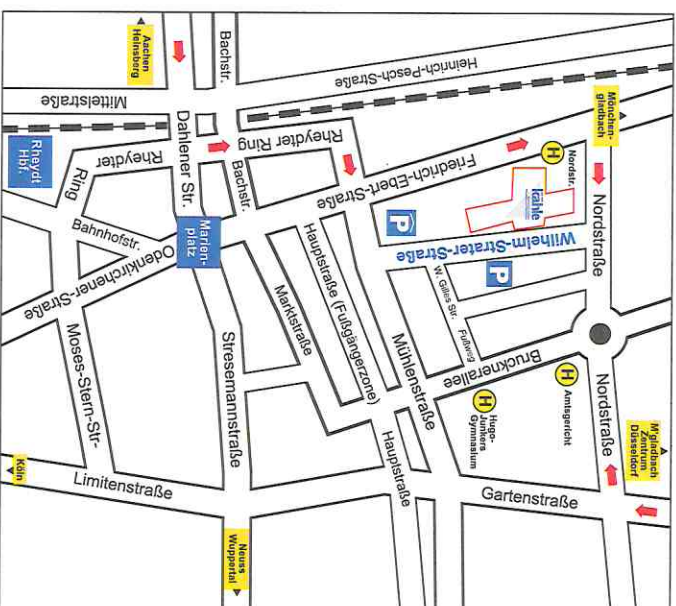

Ob für Sie eine **Förderung** in Frage kommt, entscheidet im Vorfeld Ihr zuständiger Berater.

Selbstverständlich stehen wir Ihnen für ein Informationsgespräch zur Verfügung.

Verbindung mit öffentlichen Verkehrsmitteln:
001 und 002 bis Haltestelle Nordstraße
019 bis Haltestelle Amtsgericht Rheydt
Bahn bis Rheydt oder Mönchengladbach Hbf