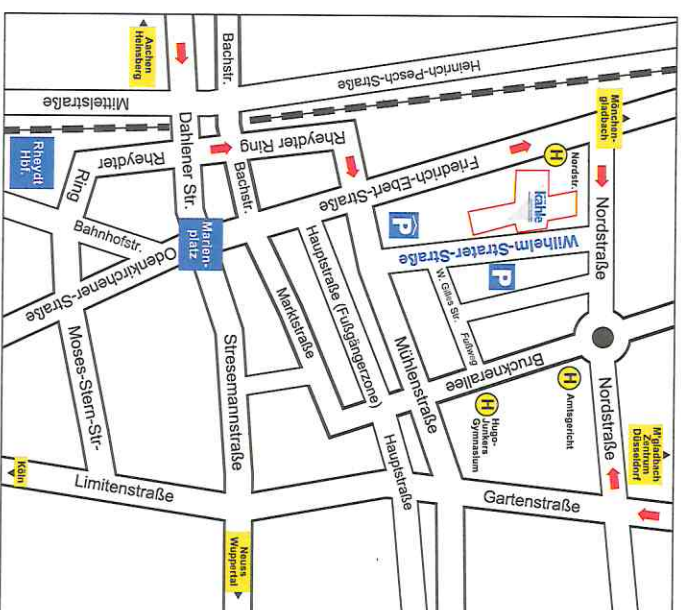

**Verbindung mit öffentlichen Verkehrsmitteln:**  
001 und 002 bis Haltestelle Nordstraße  
019 bis Haltestelle Amtsgericht Rheydt  
Bahn bis Rheydt oder Mönchengladbach Hbf

*Der richtige Weg in  
Ihre berufliche Zukunft*